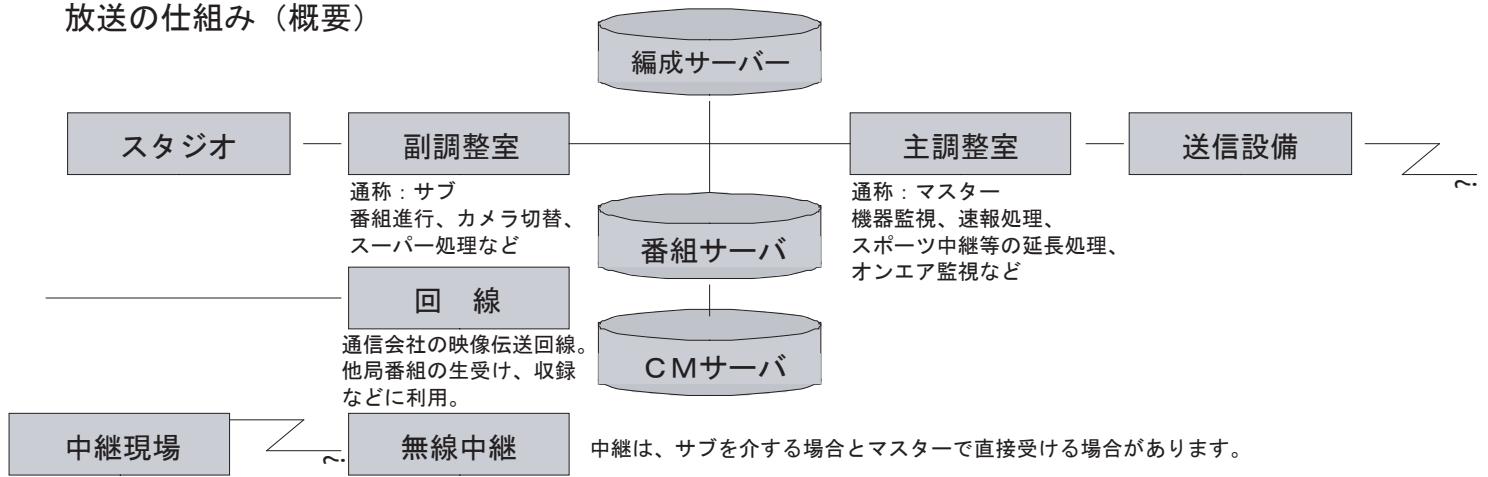

出席報告

会員数：34 名
 出席数：23/34
 出席率：67.56%
 欠席者：11 名（出席免除 6 名 82.15%）

幹事報告

西垣会員のお父様が、お亡くなりになりました。明日葬儀です。

ようこそ ぎふチャン・岐阜放送へ

本日みなさんをご案内するのは、編成部（テレビ）の車（くるま）です。
 ○放送局って？
 ☆放送局は、総務省（国）から公共の財産である“電波”の使用免許を受け、国民の皆さんに、迅速なニュース・災害報道・広範な教養・娯楽などを提供する事業者です。
 その中で「岐阜放送」特徴は、
 1・岐阜県のみをサービス対象とする“県域放送局”、東海テレビ・CBC・メ〜テレ・中京テレビは、愛知・岐阜・三重をサービス対象とする“広域放送局”です。
 2・系列に属さない放送事業者
 フジテレビ・TBS・テレビ朝日・日本テレビ・テレビ東京の 5 系列が存在。日本の地上TV放送事業者の 90%は系列に属しています。（地上放送事業者のほかに衛星放送事業者、有線放送事業者がある）
 3・ラジオ放送サービスも提供する“ラテ兼営局”（ラジオ・テレビ）
 地上TV放送事業者：128
 うちラテ兼営放送事業者：34

放送の仕組み（概要）

テレビの前で、リアルタイムに動いている裏側の仕組みを思い浮かべながら見るのも楽しいかもしれません。

放送局の組織・仕事（概要）

編成	番組編成、宣伝広報、権利処理、番組購入、番組販売、視聴者対応
報道	取材、編集、企画
制作	番組企画、制作、編集
営業	コマーシャル編成、コマーシャル枠（タイム、スポット）販売
事業	イベントの企画・運営
技術	送信、中継、制作、システム設計（保守）、機器監視
運行	運行データ管理・オペレーション、オンエア監視